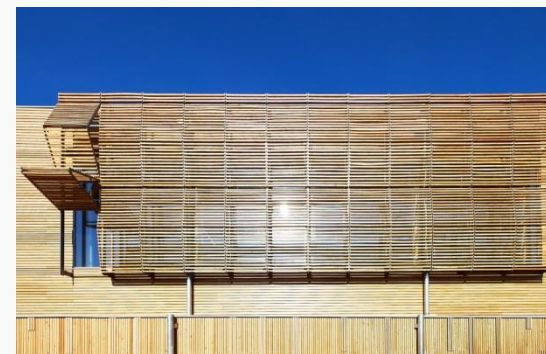

COLMAR (68)

Gymnases du Lycée Blaise Pascal

Maître d'Ouvrage
Région d'Alsace

Architecte
SARL d'architecte Nathalie
LARCHÉ et Nicolas METZGER

Surface
2 059 m²

Coût des travaux
2 900 000 € H.T.

Mission SEDIME
Bureau d'Études Structures
+ Base Loi MOP + EXE

Restructuration des deux gymnases au LEGTPI
Lycée Blaise Pascal en structure mixte bois / béton.