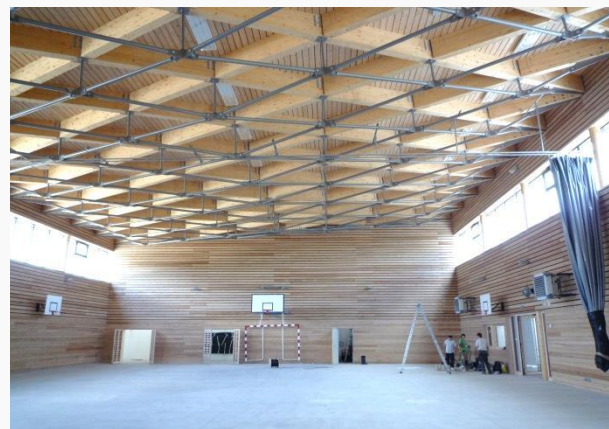

RIBEAUVILLE (68)

Gymnase du Collège « Les Ménétriers »

Maître d'Ouvrage

Conseil général du Haut-Rhin

Architecte

WAGNER Architecte

Surface

1 162 m²

Coût des travaux

1 781 000 € H.T.

Mission SEDIME

Bureau d'Études Structures +
Mission MOP Base + EXE

Construction neuve d'un gymnase au Collège « Les Ménétriers »
en structure bois.